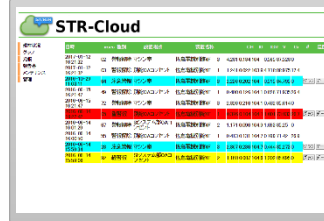

●イベント表示/アラート通知機能

イベント(異常/復帰)発生情報を表示、アラートの通知表示及びEメールで通知