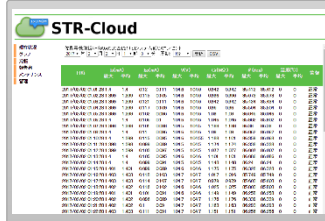

●過去計測データ表示

設備機器単位に過去の計測データを表示