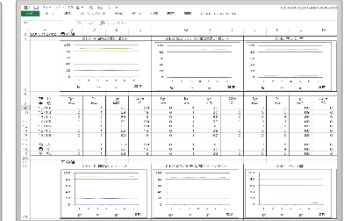

●報告書/データ出力

設備機器単位に日/週/月で集計し報告書を出力(Excel) また、CSVファイルで出力が可能

- ●標準WEB画面以外の機能が必要な場合、各種カスタマイズに対応いたします。
- ●「分析・予測」「最適化・自動化」についても承ります。
- ●オンプレミスをご希望の場合は、ご相談ください。

■統合運用管理機能

様々なクラウド環境や個別システムをまとめて管理。他社クラウド、オンプレサーバとの連携が可能。

※「佐鳥クラウド」は「クラウド基盤サービス NEC Cloud IaaS」を使用しています。

■高機能ルータ(海外対応可)

- ・NAPT、ポートマッピング機能により1台で複数の機器との通信が可能。
- ・Modbus、MCプロトコル等のマスタ機能により能動的にデータの収集、分析を行い予め設定された条件成立のみ上位通知を行うことで通信量を削減。

■セキュア法人向け専用モバイル回線(MVNO)

- ・閉域網接続によるセキュアモバイル回線を使用。
- ・低容量(10MB)~高容量(10GB)まで多彩なプランをご用意。
- ・閉域、Internet接続、固定IP、およびデータ通信シェアなど、豊富なオプションをご用意。
- ・海外で使える「グローバルSIM」をご提供。(2017年4月提供開始予定、世界79カ国対応)

Global対応

■設備機器、工作機械、PLC等へ接続

1. ・Modbus、MCプロトコル、Ethernet等各種ネットワークプロトコル、インタフェースに対応が可能。
   - ・佐鳥ワイヤレスソリューションRaspberryPi搭載用920MHz無線アドオンモジュールで拡張性の高い接続環境を提供。(2018年出荷予定)
2. ※ネットワーク、設備機器および構成等により接続が出来ない場合があります。