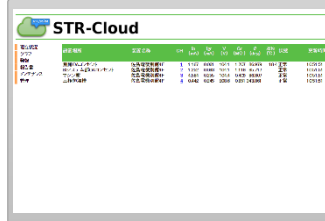

インダストリアルIoT 遠隔監視・佐鳥クラウド

スモールスタートから始める産業機器の見える化

つかう

ためる

あつめる

つなぐ

主な特徴

■ **高いコストパフォーマンスと高性能・信頼性**
スタンダード/ハイアベラビリティの2つのサービスを提供。ニーズに合わせて、必要なサービスを選択できます。

■ **安全・安心を実現するセキュリティと専門組織**
外部攻撃対策、セキュリティ監視、内部不正対策に対応。

■ **ハイブリッドCloud環境の利用を効率化**
セルフサービスポータル画面からお客自身でプロビジョニング機能、統合運用管理機能をご利用いただけます。

標準WEB画面

●稼働監視/状態モニタ表示

現在の設備機器の状態/取得した値を表示。