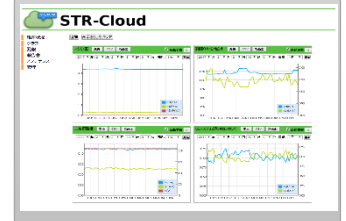

### 標準WEB画面

#### ●稼働監視/状態モニタ表示

現在の設備機器の状態/取得した値を表示。

#### ●イベント表示/アラート通知機能

イベント(異常/復帰)発生情報を表示、アラートの通知表示及びEメールで通知

#### ●状態グラフ表示

設備機器から取得した値をグラフ表示